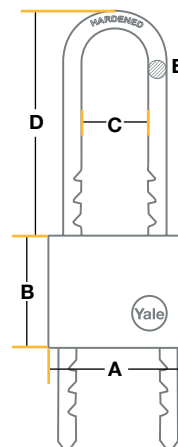

Ficha Técnica

Candado Y110 Gancho Ajustable

Candado serie italiano 110

Información técnica

Gancho en acero endurecido, protector contra diltraciones de agua, doble bloqueo, gancho anti-segueta.

Operación

Mecánica.

Cantidad de llaves

3.

Ensayos de laboratorio

Ciclos/Estándar: 25,000 ciclos / ASTM F883-04
Impacto/Referencia/Estándar: N.A
Corrosión/ grado/ estándar: 8% del área expuesta visible / ISO 4628

Dimensiones

Medidas en mm

	A	B	C	D	E
50	50	42	29	59/153	8

Materiales

Gancho:
Cuerpo:
Cilindro - Llaves:
Pines:

Acero endurecido.
Latón.
Cilindro en latón, llaves en latón niquelado.
5

Productos disponibles

SKU	Descripción
0008402	Candado escalonado 110 50 mm B 

Empaque

Empaque individual:	Blister
Empaque master:	N.A.
Cantidad de unidades:	N.A.
Plantilla de instalación:	N.A.
Accesorios:	N.A.

Compatible con

SKU	Descripción
0008401	Candado igualado x 2 unidades 110 30 B 
0008403	Candado protegido 110 30 mm B 
0008804	Candado protegido 110 40 mm B 
0008409	Candado larg 110 40 mm B 